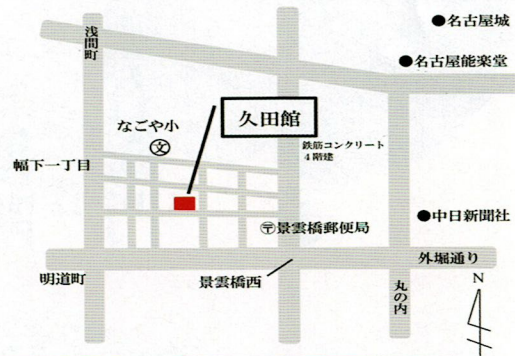

### 交通アクセス

地下鉄桜通線 国際センター駅より徒歩10分  
地下鉄舞鶴線 丸の内駅8番出口より徒歩8分  
浅間町駅2番出口より徒歩9分  
名古屋駅から市営バス(上飯田行)「明道町」下車徒歩3分