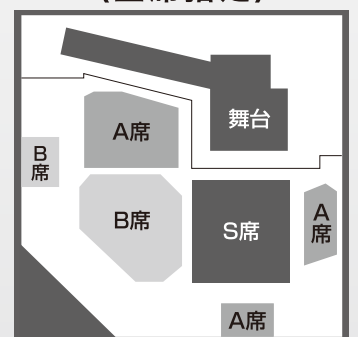

〈終了予定 午後6時頃〉

※出演者は都合により変更する場合がございますのでご了承ください。

チケットの申し込みはこちら

チケットお申込み欄

切り取らずこのまま FAX 052(446)6025 まで

FAXにてご注文いただきますと、チケットとお振込ご案内書をご送付させていただきます。

フリガナ		日中つながる お電話番号	()
お名前			
ご住所	〒 -		

前売りチケットお申込み ご希望のチケットに○印をつけ、枚数と金額をご記入ください。

全席指定	S席(正面)	10,000円	枚	円
	A席	8,000円	枚	円
	B席	7,000円	枚	円
	学生	3,000円	枚	円
※「学生」は、25才未満の就学生とします。(小・中・高・大学生) ※当日券は、500円増				

〈全席指定〉

公演実施におきましては、「全席指定」とし、密な状態を避け十分な距離を保つ等、適切な感染防止対策を講じた上で開催いたします。ご来場のお客様におかれましても、マスクの着用、手指消毒、体温計測等、ご体調の自己確認など、感染防止にご協力いただきますようお願い申し上げます。