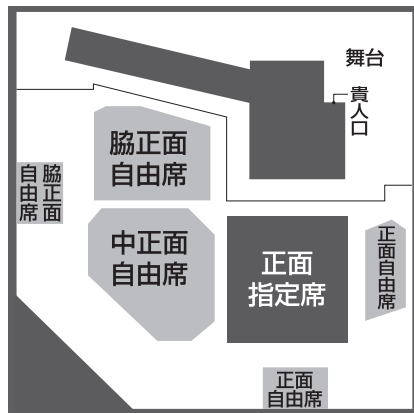

狂言解説「松囃子」(まつばやし)

毎年門付けの祝い舞に由来する万歳太郎が、今年訪れないと待ち侘びる兄弟。一方太郎は、例年年末に兄弟から届くはずの年取り物(正月を迎えるにあたり準備する飾り物や食品がまだ届いていない事を疑念に持ちつつ出掛け、何かお忘れではないかと松囃子の舞に乗じて、やんわりと催促する事に...

能解説「石橋」(しゃつきょう)

大江定基が出家して、宋に渡り、清涼山に来て「石橋」を渡るうと思つてのこと、一人の童子が出てきてこの橋は容易に渡るものではないと、彼を諷めた。また橋のことをくわしく語り、向いは文珠の浄土で、やがて奇特な情景が展開されるであろう、と立止去つた。やがて仙人達が、「三人で楽しい会話をしたあと、突如として勇壮な獅子の舞が展開される。...

五月記念特別公演事前学習講座
5月6日(土) 14:00~16:00

[受講チケット] 五月記念特別公演とのセット券600円、一般券1,000円 ほか
◆能「石橋」のあらすじ、見どころを解説します。詳細は事前学習講座チラシをご覧ください。

チケット料金(税込み) \*前売券発売日 平成29年3月17日(金)

Table with columns for ticket types (指定, 自由) and prices (前売, 一般, 学生).

- \*当日券は自由席のみ500円増となります。
\*事業団友の会会員・障がい者手帳をお持ちの方は1割引
\*上演中の写真撮影・ビデオ撮影・録音は、事前に許可を受けた方以外はご遠慮下さい。

前売券取扱所 Ticket Office

名古屋能楽堂/TEL.052-231-0088
名古屋市文化振興事業団チケットガイド/TEL.052-249-9387
中京テレビ事業/TEL.052-957-3333
栄プレチケ92/TEL.052-953-0777
チケットぴあ/TEL.0570-02-9999